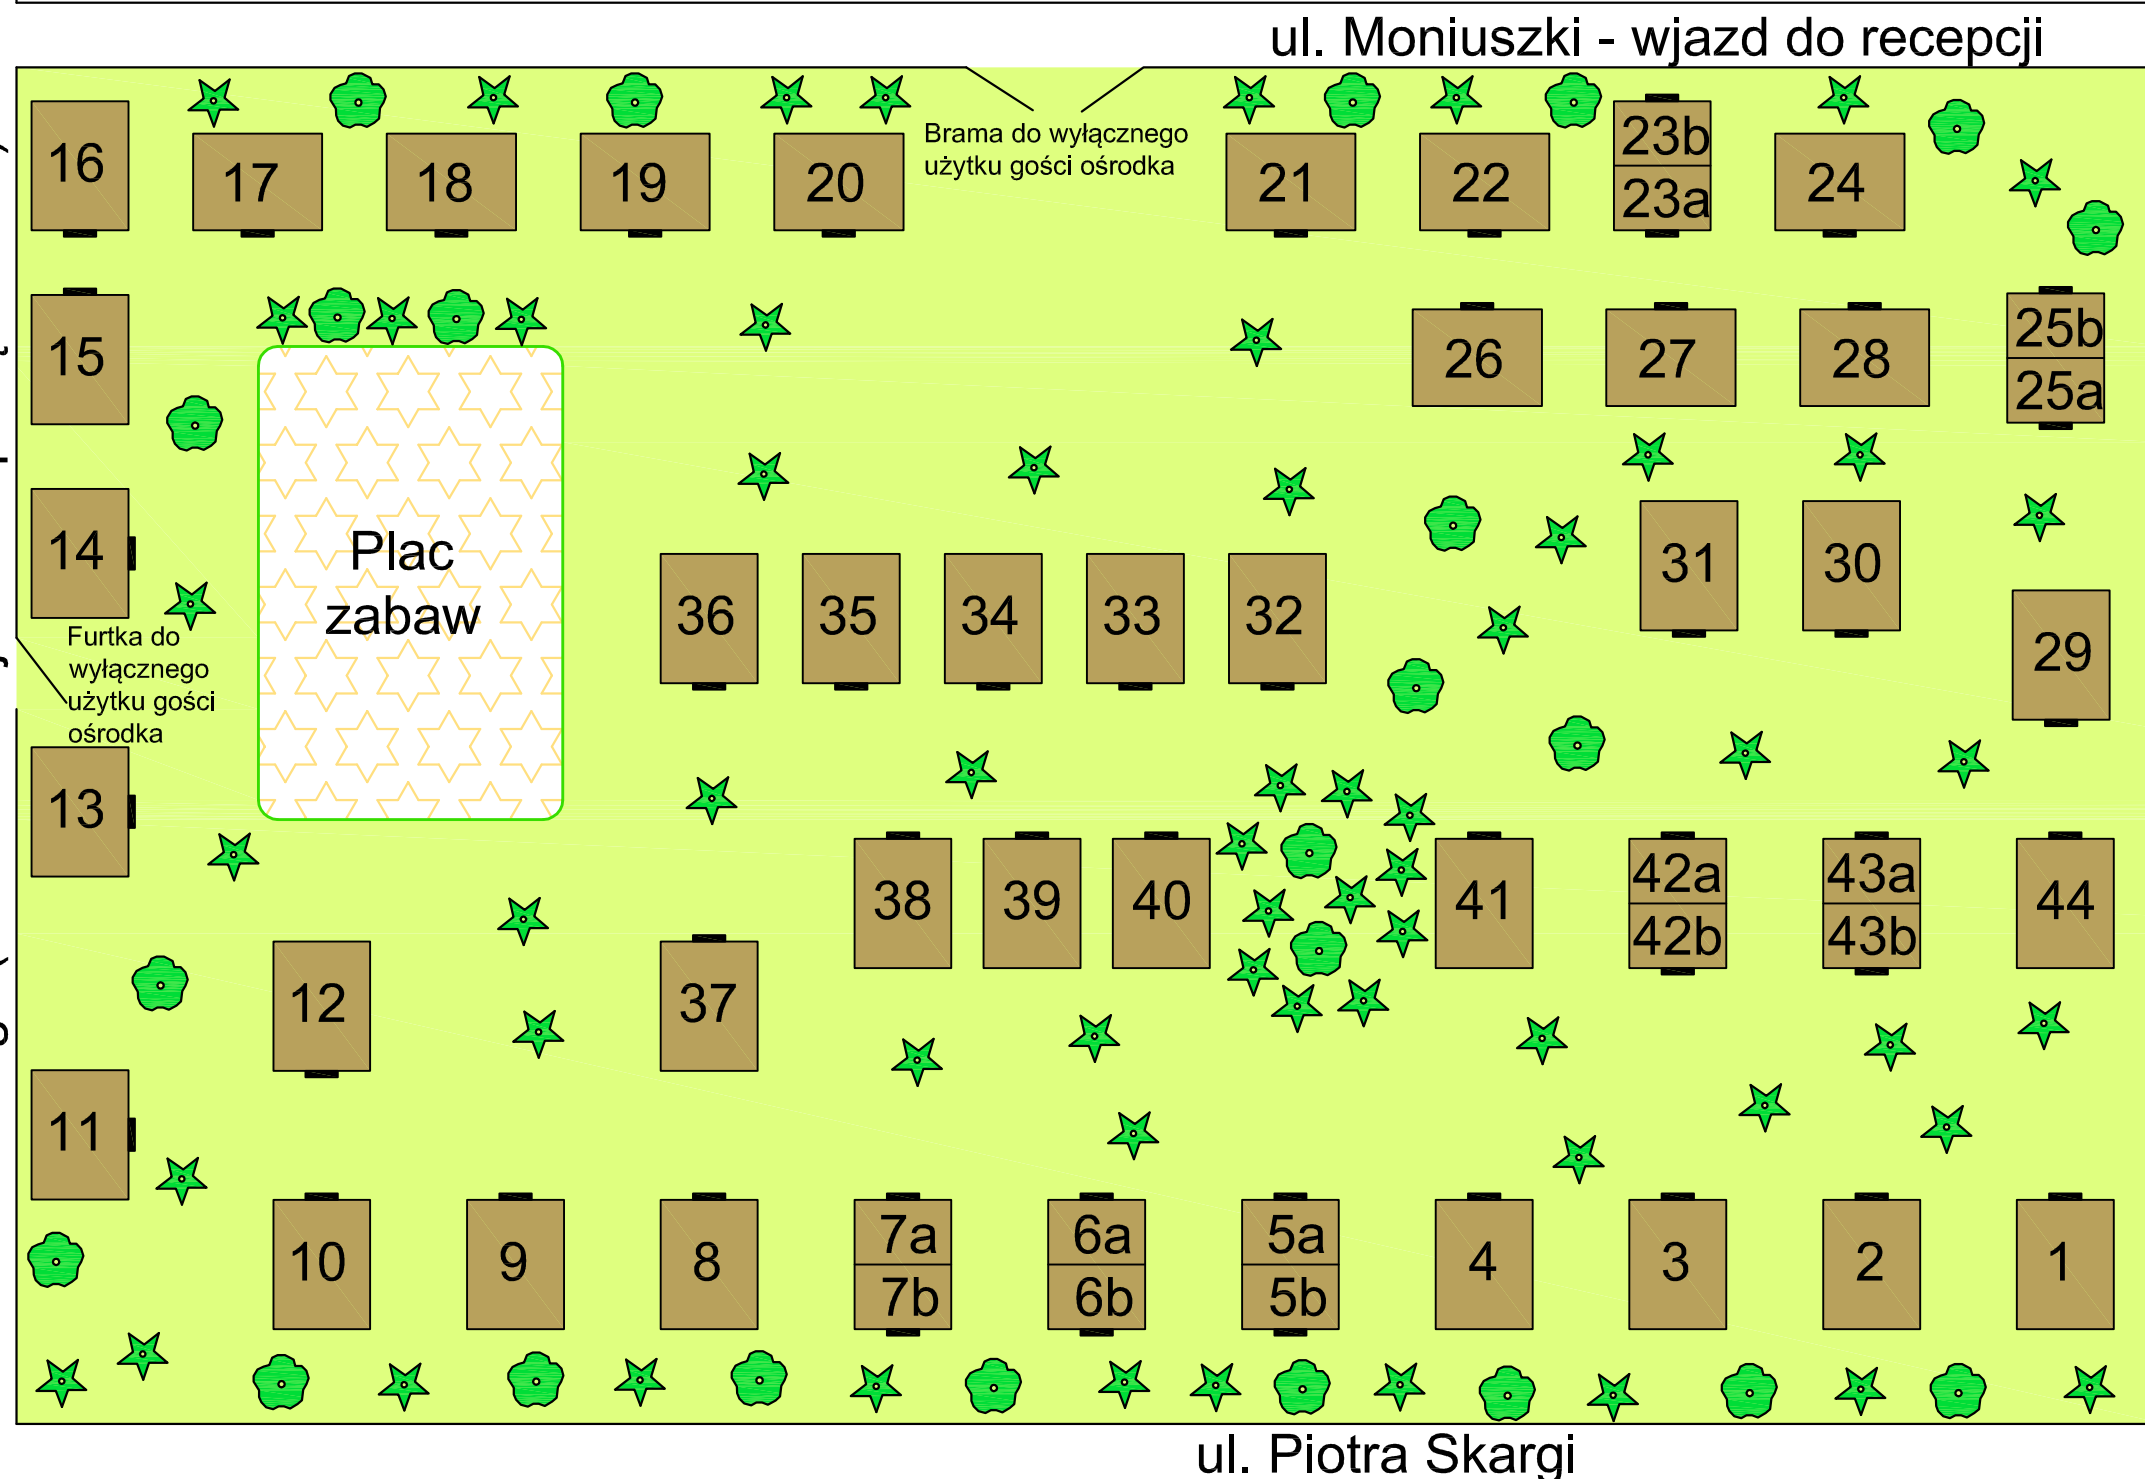

Rozmieszczenie domków kempingowych OW "Pod Wydmami"

Kierunek na plażę

ul. Orła Białego (kierunek wejścia na plażę - 100m)

LEGENDA:

wejście do domku

Domek kempingowy 4 osobowy

wejście do domku

Domek kempingowy 2 x 2 osobowy

wejście do domku

ul. Chmielna